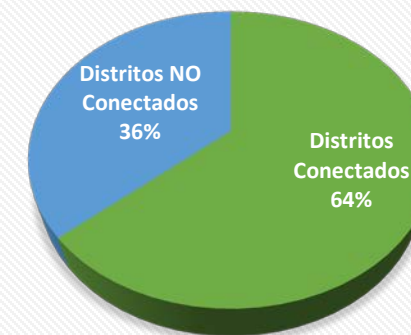

**MANCOMUNIDAD
REGIONAL DE LOS ANDES**

**INTEGRACIÓN Y
TRANFORMACIÓN
DIGITAL
DE LA
MANCOMUNIDAD
REGIONAL
DE LOS ANDES**

EDWIN SANTOS ESPARZA

**MANCOMUNIDAD
REGIONAL DE LOS ANDES**

ANTECEDENTES

Región	Provincias	Distritos	Habitantes	Localidades	Ejecución del proyecto	Inversión (dólares americanos)
Ayacucho	11	119	696,152	350	Finalizado	106,414,410
Apurímac	7	84	460,868	285	Finalizado	82,660,950
Huancavelica	7	100	498,556	354	Finalizado	97,273,175
Junín	9	124	1,360,382	320	En proceso	141,162,147
Ica	5	49	794,919	75	En proceso	39,918,098
Total MRDLA	39	476	3,810,877	1,384		467,428,780

Fuente: FITEL - MTC

Distritos CONECTADOS de la MRDLA / Banda Ancha Regional

■ Distritos Conectados ■ Distritos NO Conectados

Provincias CONECTADAS de la MRDLA / Banda Ancha Regional

■ Provincias conectadas ■ Provincias NO conectadas