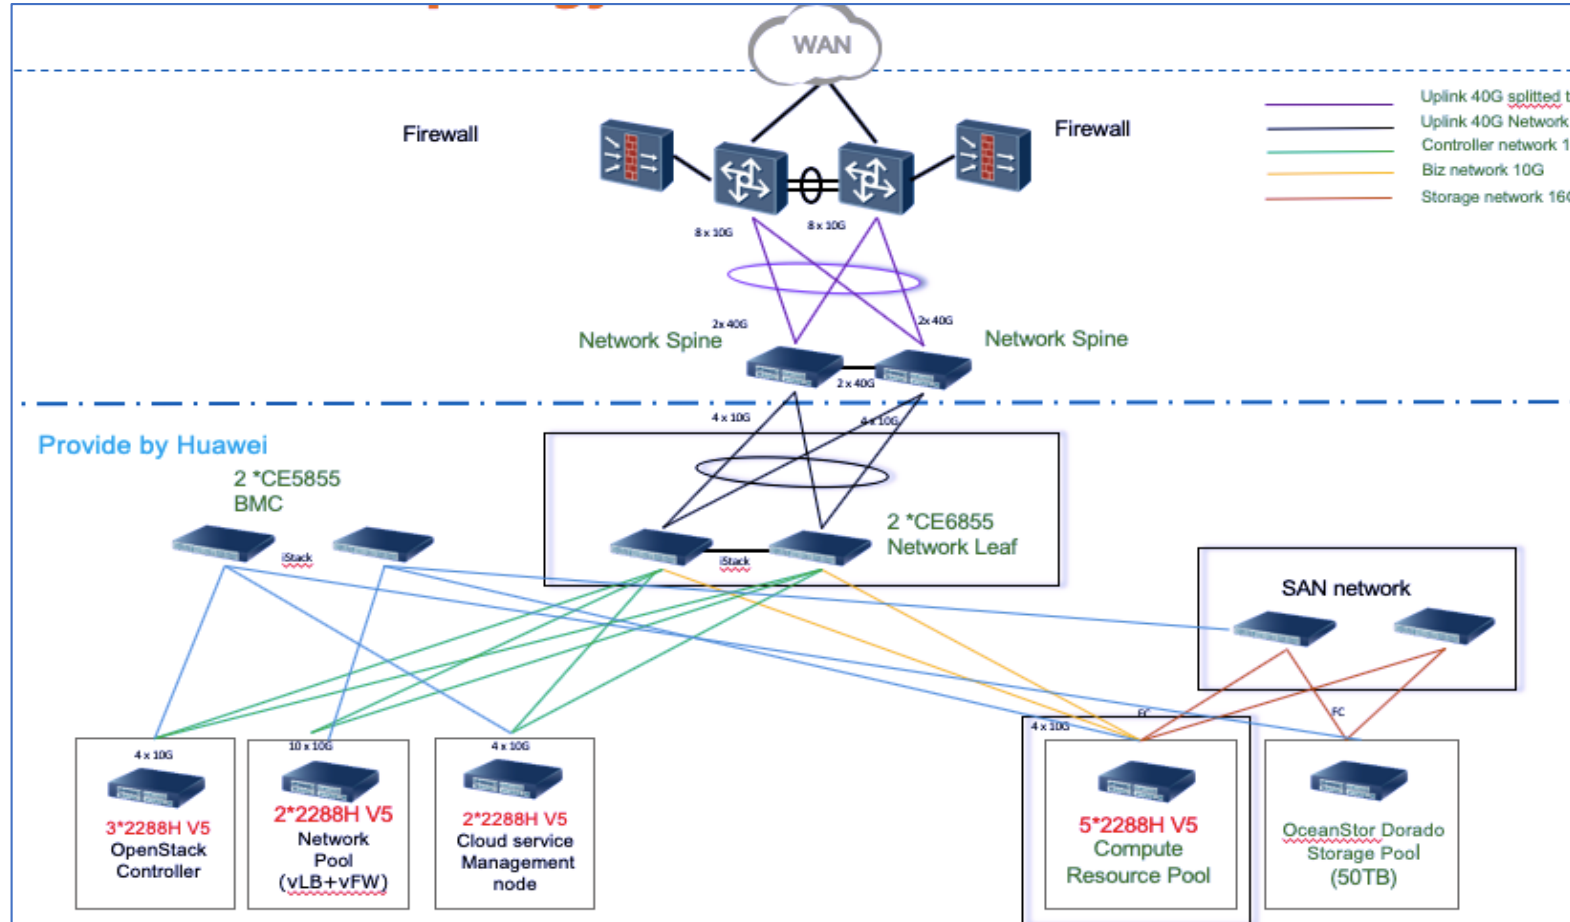

**MANCOMUNIDAD
REGIONAL DE LOS ANDES**

**Ricardo
Linares
Prado**

**Video
Vigilancia
Inteligente**

**MANCOMUNIDAD
REGIONAL DE LOS ANDES**

NODO

MACROREGIONAL

NODO MACROREGIONAL

SOLUCIONES

Sistemas de respaldo de energía modulares, control de acceso por gabinete y sistemas de monitoreo de toda la solución.

Solución de Seguridad Perimetral con Arquitectura de Alta Disponibilidad.

TOPOLOGÍA