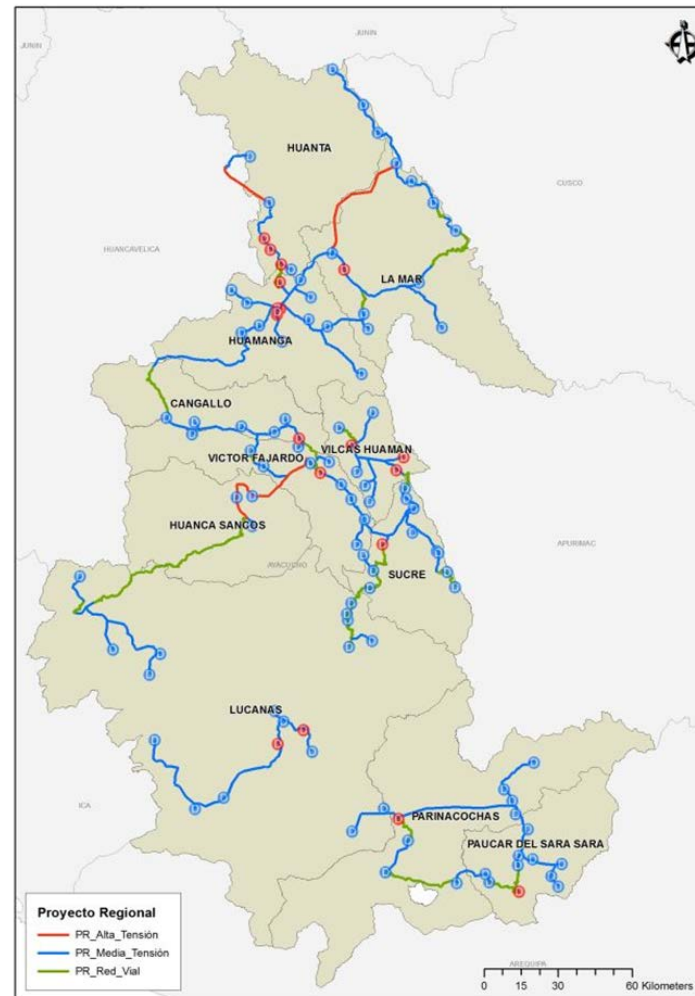

MANCOMUNIDAD REGIONAL DE LOS ANDES

APURÍMAC

AYACUCHO

HUANCAVELICA